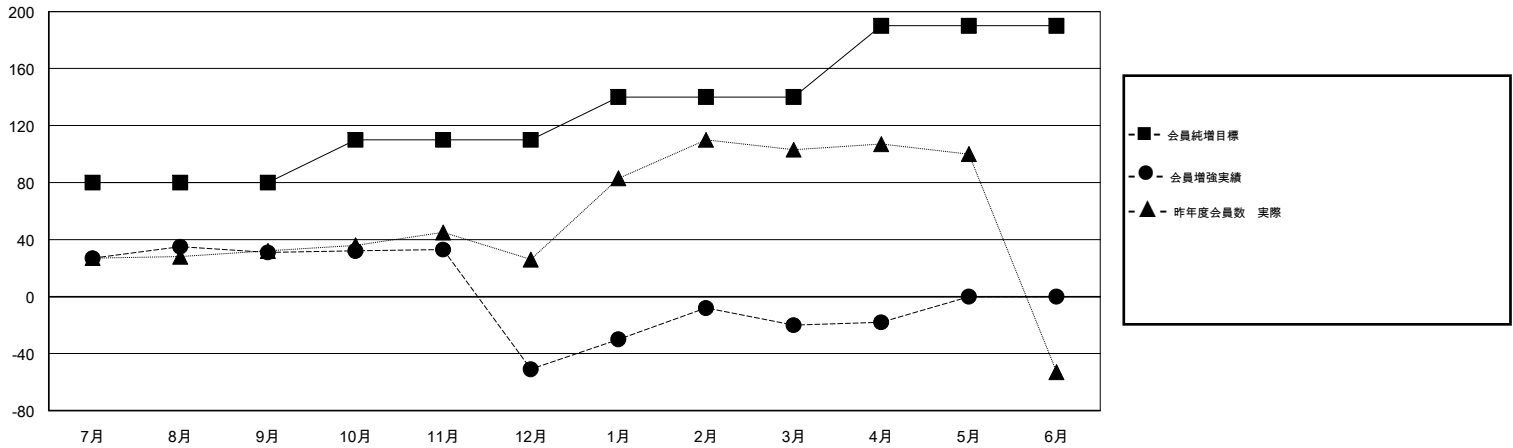

# MONTHLY MEMBERSHIP PROGRESS REPORT

District 333 A

Results as of: 04/30/2019

GMT: MASAYOSHI MARUYAMA, YASUHISA NAKAMURA

地域 JAPAN

GMT会則地域

クラブ				名			
結果: 2018-2019				結果: 2018-2019			
四半期	新クラブ目標	新クラブ	解散クラブ	四半期	会員純増目標	会員増強実績	退会者(転籍を含む) 実際
7月/8月/9月	0	0	0	7月/8月/9月	80	79	48
10月/11月/12月	0	0	0	10月/11月/12月	30	35	117
1月/2月/3月	0	0	0	1月/2月/3月	30	86	52
4月/5月/6月	1	0	0	4月/5月/6月	50	11	9

新クラブ目標及び実績累計

会員目標及び実績累計

解散クラブ: 0	65 CLUBS OF 73 一名以上の新会員を登録	<b>男女別</b>
退会者	<a href="#">会員累計データを見るには、ここをクリック</a> <a href="#">ク</a>	男性 2,509 (81.25%)
物故会員 18		女性 579 (18.75%)
クラブ解散 0		女性%年度目標: 23%
その他 208		世帯主/家族会員合計 865
合計 226		国際会費半額の家族会員 434